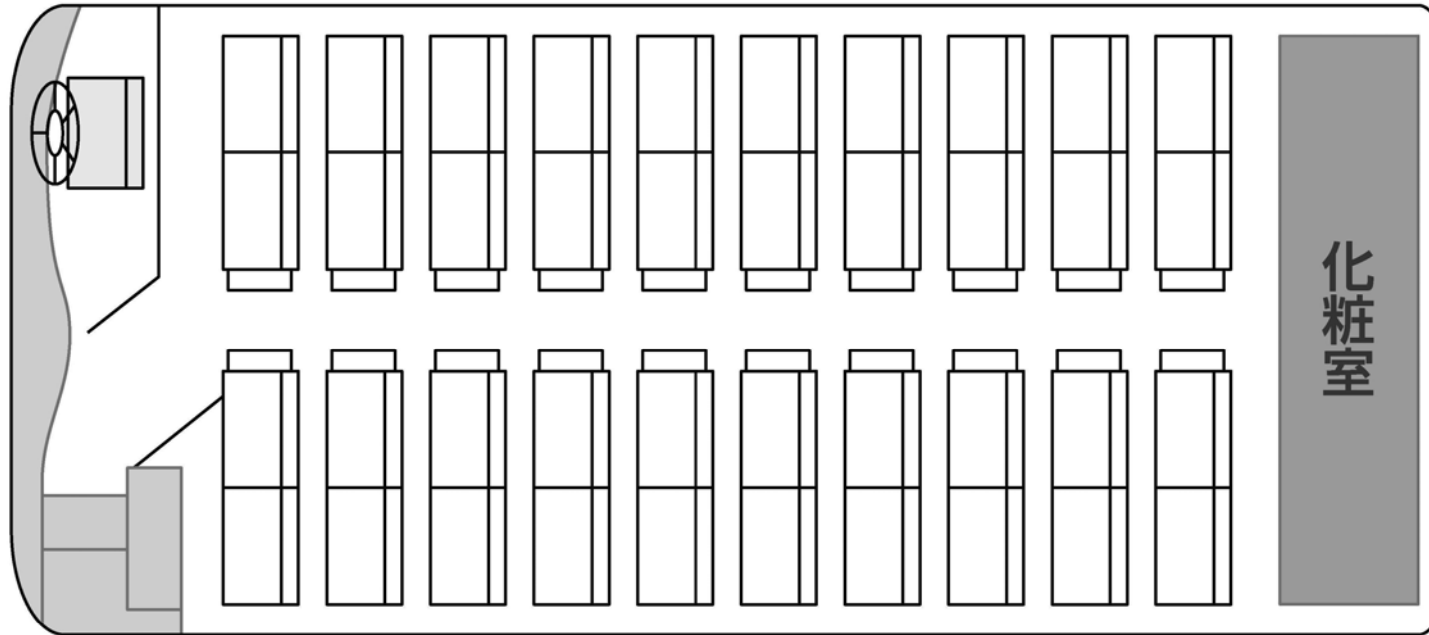

大型バスYUGA 定員40名化粧室付き 座席表

1 2 3 4 5 6 7 8 9 10